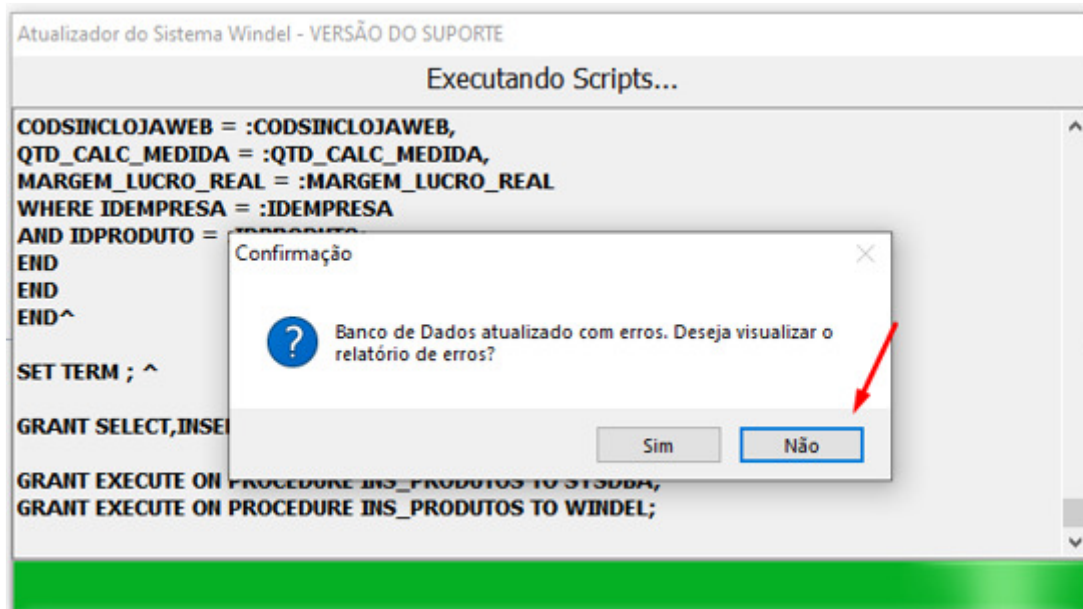

2) Com a tela das Novidades aberta clicar em **Fazer download agora**.

OBS: Caso já tenha as atualizações podemos clicar com o botão direito no rodapé do windel e marcar **Instalar ultima atualização**.

3) Surgirá uma mensagem **avisando** que o download irá iniciar e que ao final poderemos instalar.

4) Iniciar a instalação clicando em **Instalar Agora** conforme a imagem.

WINDTEL

SISTEMAS

5) O sistema começará a realizar as atualizações e ao finalizar aparecerá as seguintes mensagens. Devemos marcar as opções conforme as imagens abaixo: