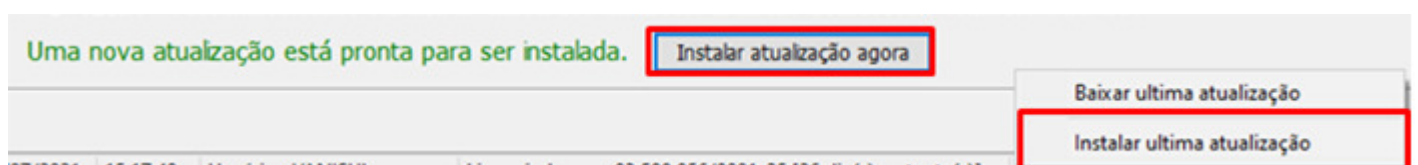

WINDEL
SISTEMAS

SISTEMAS
WINDEL

**MANUAL TÉCNICO DE
ATUALIZAÇÃO DO SISTEMA
WINDEL**

WINDTEL

SISTEMAS

OBS: Ao realizar os passos a seguir somente em seu servidor e com os terminais fechados!!! 
 

1) Com seu sistema aberto ir nos menus **Ajuda** e clicar em **Procurar Atualizações**.

2) Com a tela das Novidades aberta clicar em **Fazer download agora**.

OBS: Caso já tenha as atualizações podemos clicar com o botão direito no rodapé do windel e marcar **Instalar ultima atualização**.