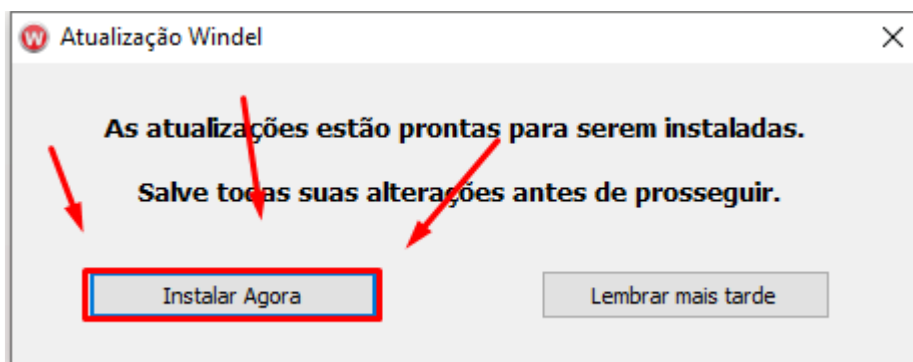

2) Com a tela das Novidades aberta clicar em **Fazer download agora**.

OBS: Caso já tenha as atualizações podemos clicar com o botão direito no rodapé do windel e marcar **Instalar ultima atualização**.

3) Surgirá uma mensagem **avisando** que o download irá iniciar e que ao final poderemos instalar.

4) Iniciar a instalação clicando em **Instalar Agora** conforme a imagem.

WINDTEL

SISTEMAS

5) O sistema começará a realizar as atualizações e ao finalizar aparecerá as seguintes mensagens. Devemos marcar as opções conforme as imagens abaixo: