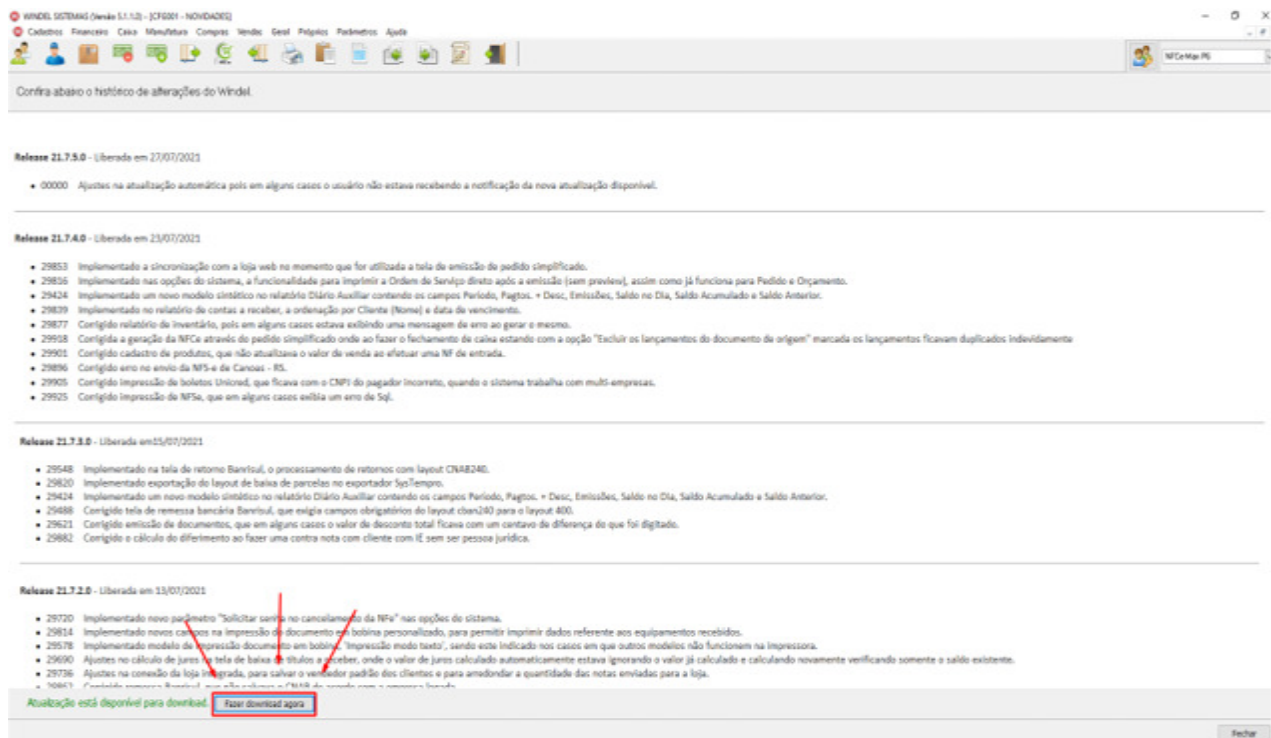

WINDEL
SISTEMAS

SISTEMAS
WINDEL

**MANUAL TÉCNICO DE
ATUALIZAÇÃO DO SISTEMA
WINDEL**

WINDTEL

SISTEMAS

OBS: Ao realizar os passos a seguir somente em seu servidor e com os terminais fechados!!! 
 

1) Com seu sistema aberto ir nos menus **Ajuda** e clicar em **Procurar Atualizações**.

2) Com a tela das Novidades aberta clicar em **Fazer download agora**.

OBS: Caso já tenha as atualizações podemos clicar com o botão direito no rodapé do windel e marcar **Instalar ultima atualização**.