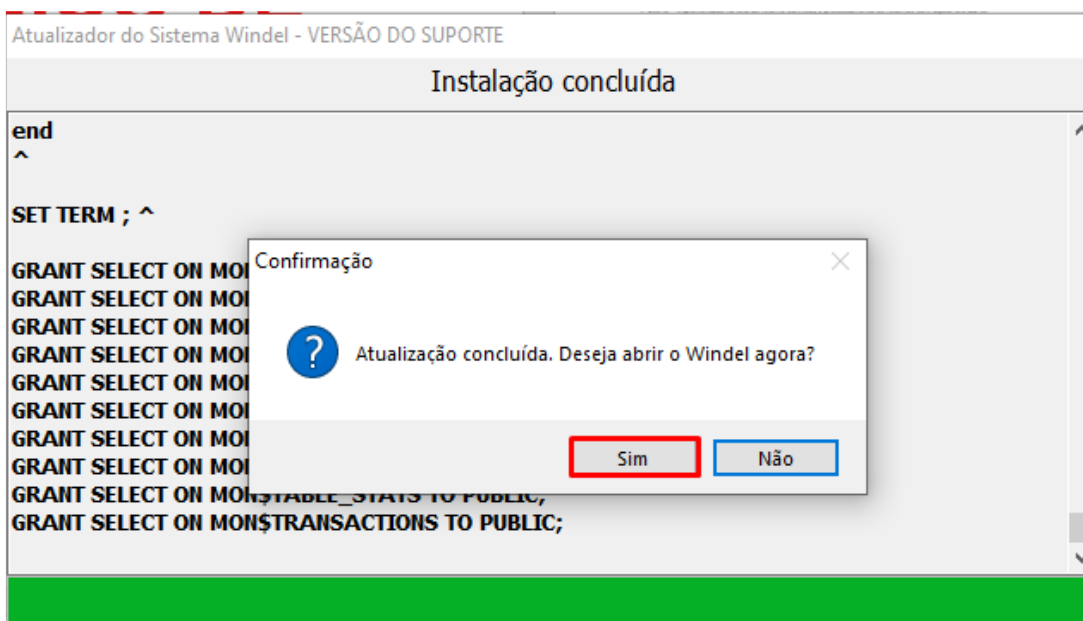

Após pedir a confirmação.